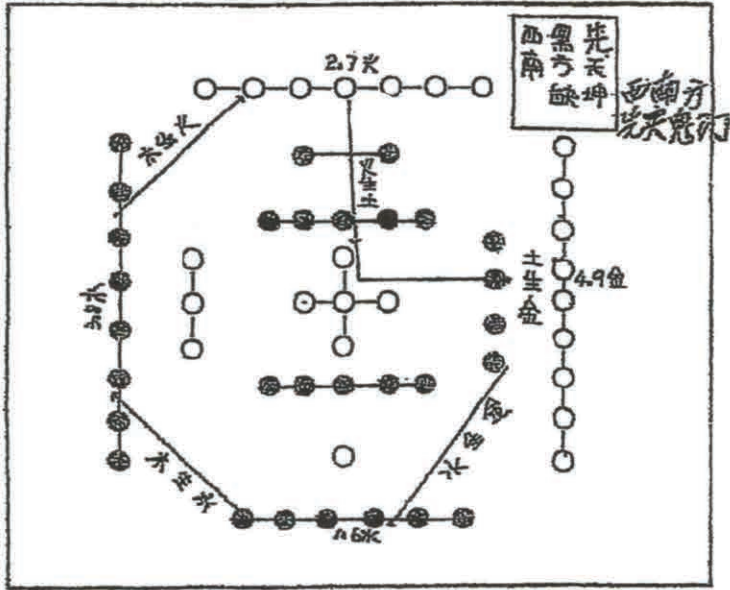

數圖河

生成之因

天一生水 > 共宗
地六成之 >

地二生火 > 同道
天七成之 >

天三生木 > 為朋
地八成之 >

地四生金 > 為友
天九成之 >

天五生土 > 同途
地十成之 >

數書洛