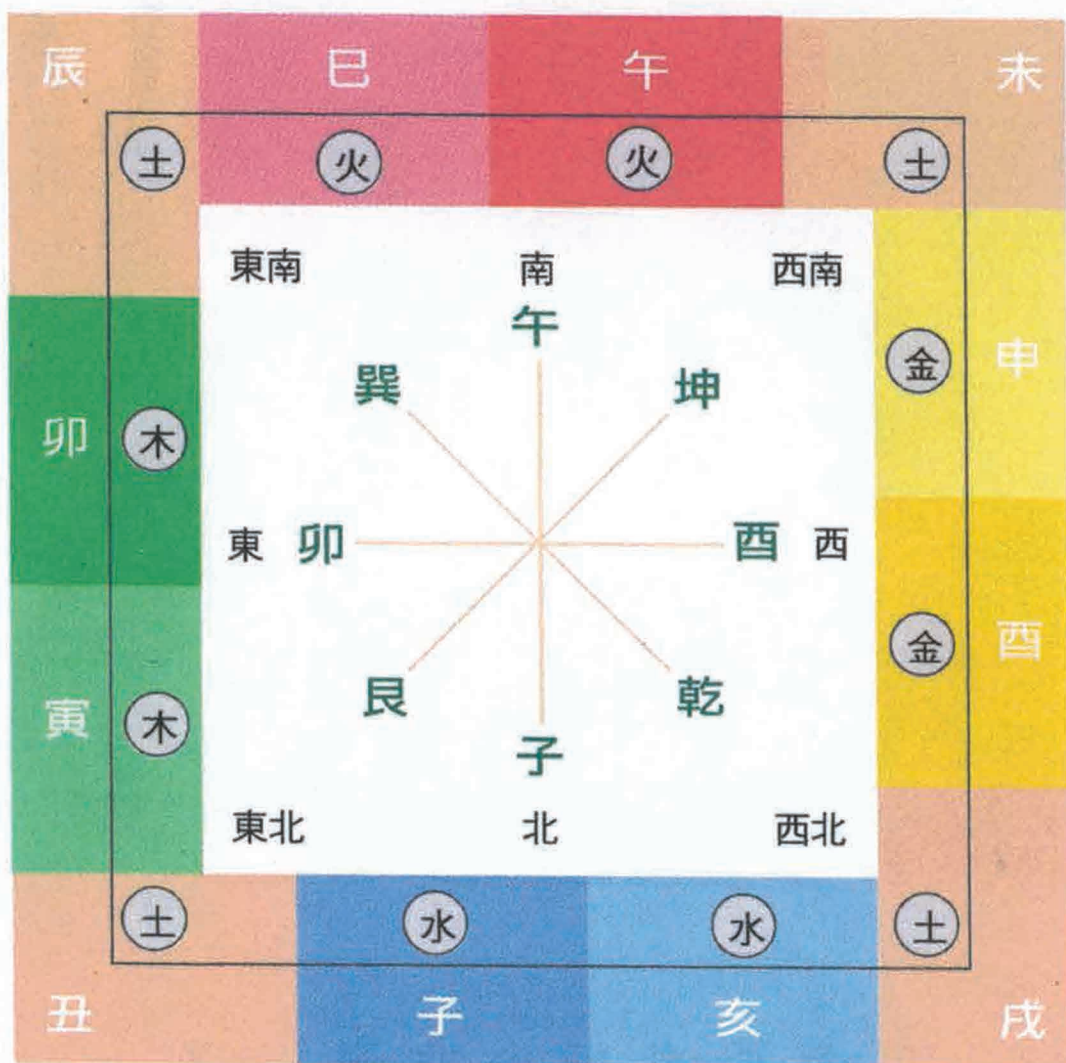

## 十二地支方位

風水學將方位越分越細，八方還嫌不夠精密，於是變成十二方。

十二方是子、丑、寅、卯、辰、巳、午、未、申、酉、戌、亥，也即是十二地支，它所代表的方位及五行如圖所示。